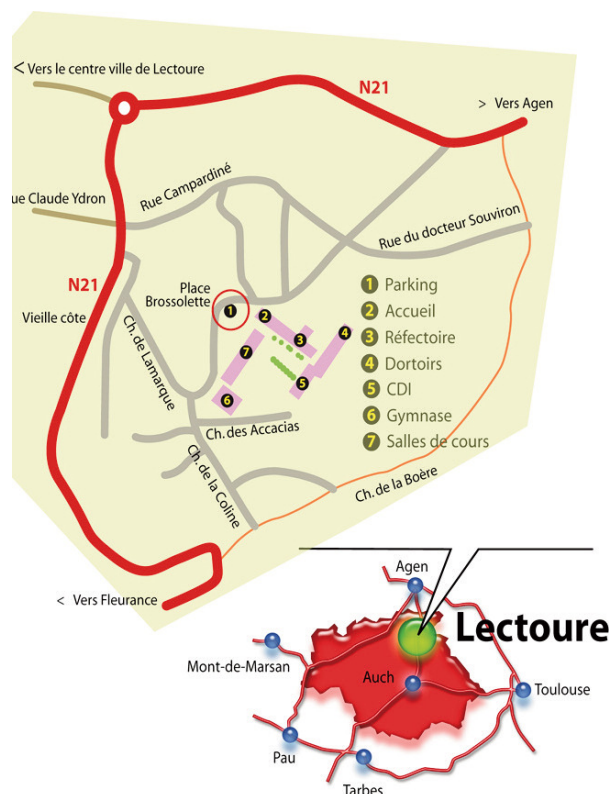

La vie à l'internat

La Cité Scolaire peut accueillir 150 internes (48 garçons et 102 filles) qui sont hébergés dans des **chambres de 2, 3 ou 4 lits**.

Les CPE et les Maîtres d'internat veillent au maintien d'un climat favorable à de bonnes conditions de travail.

- **Les études du soir sont obligatoires.**
- **Le CDI est libre d'accès jusqu'à 18 h une fois par semaine.**
- **Possibilité de travail individuel le soir dans les chambres ou dans les salles d'études à l'intérieur même du dortoir.**

Pendant leurs temps de détente, les élèves internes peuvent accéder aux équipements suivants :

- **au gymnase**
- **à la salle de télévision**
- **à une salle informatique**
- **au foyer et à ses équipements.**

Des activités sont aussi proposées :

- sorties
- soirées
- concours...

Coordonnées :

Cité scolaire Maréchal Lannes

1 place Brossolette

BP64

32700 LECTOURE

Tél. : 05.62.68.50.60

Fax : 05.62.68.50.66

Mél : 0320015t@ac-toulouse.fr

Site : <http://marechal-lannes.entmip.fr>